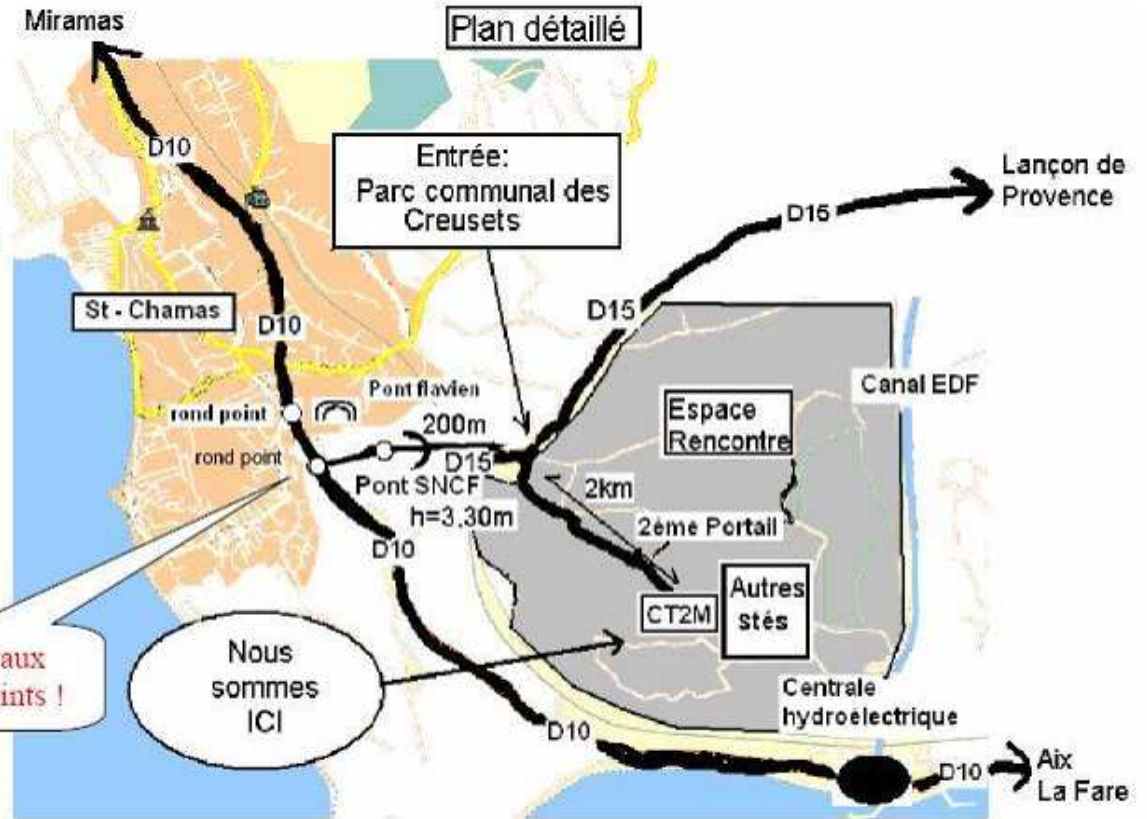

Sortie 14
vers
N113
Salon ouest
Lançon de provence
Grans

Plan général

A l'entrée du parc
Pressez le bouton
GRIS

Pour les camions
L'accès par la D10 est difficile
pour les camions d'une hauteur
supérieure à 3,30 m.
Ces camions doivent passer par
la D15 (Via Lançon).

CT2M
Centre des Creusets
Route de Lançon
13 250 SAINT CHAMAS
Tél : 04 90 50 90 14
Fax : 04 90 50 89 63
Coordonnées GPS:
N: 43° 32' 24"
E: 5° 03' 18"

 2 nouveaux ronds points !

Nous sommes ICI