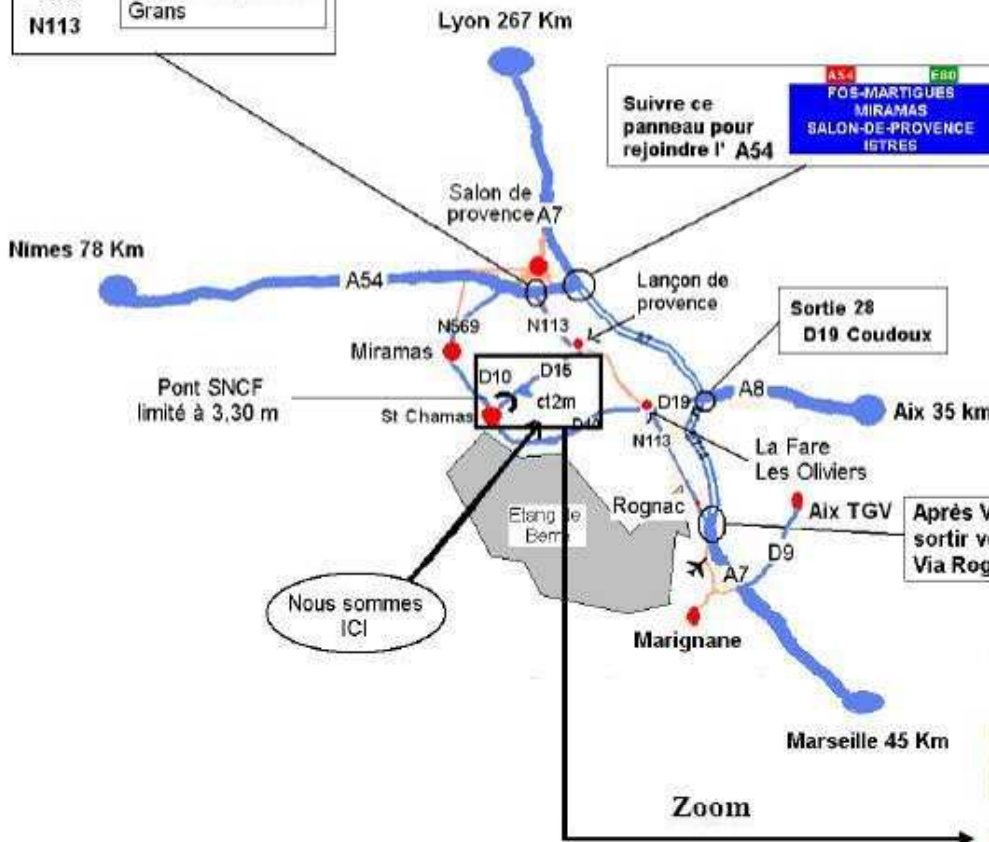

Sortie 14
vers
N113
Salon ouest
Lançon de provence
Grans

Plan général

A l'entrée du parc
Pressez le bouton
GRIS

Pour les camions
L'accès par la D10 est difficile
pour les camions d'une hauteur
supérieure à 3,30 m.
Ces camions doivent passer par
la D15 (Via Lançon).

CT2M
Centre des Creusets
Route de Lançon
13 250 SAINT CHAMAS
Tél : 04 90 50 90 14
Fax : 04 90 50 89 63
Coordonnées GPS:
N: 43° 32' 24"
E: 5° 03' 18"

 2 nouveaux ronds points !

Nous sommes ICI